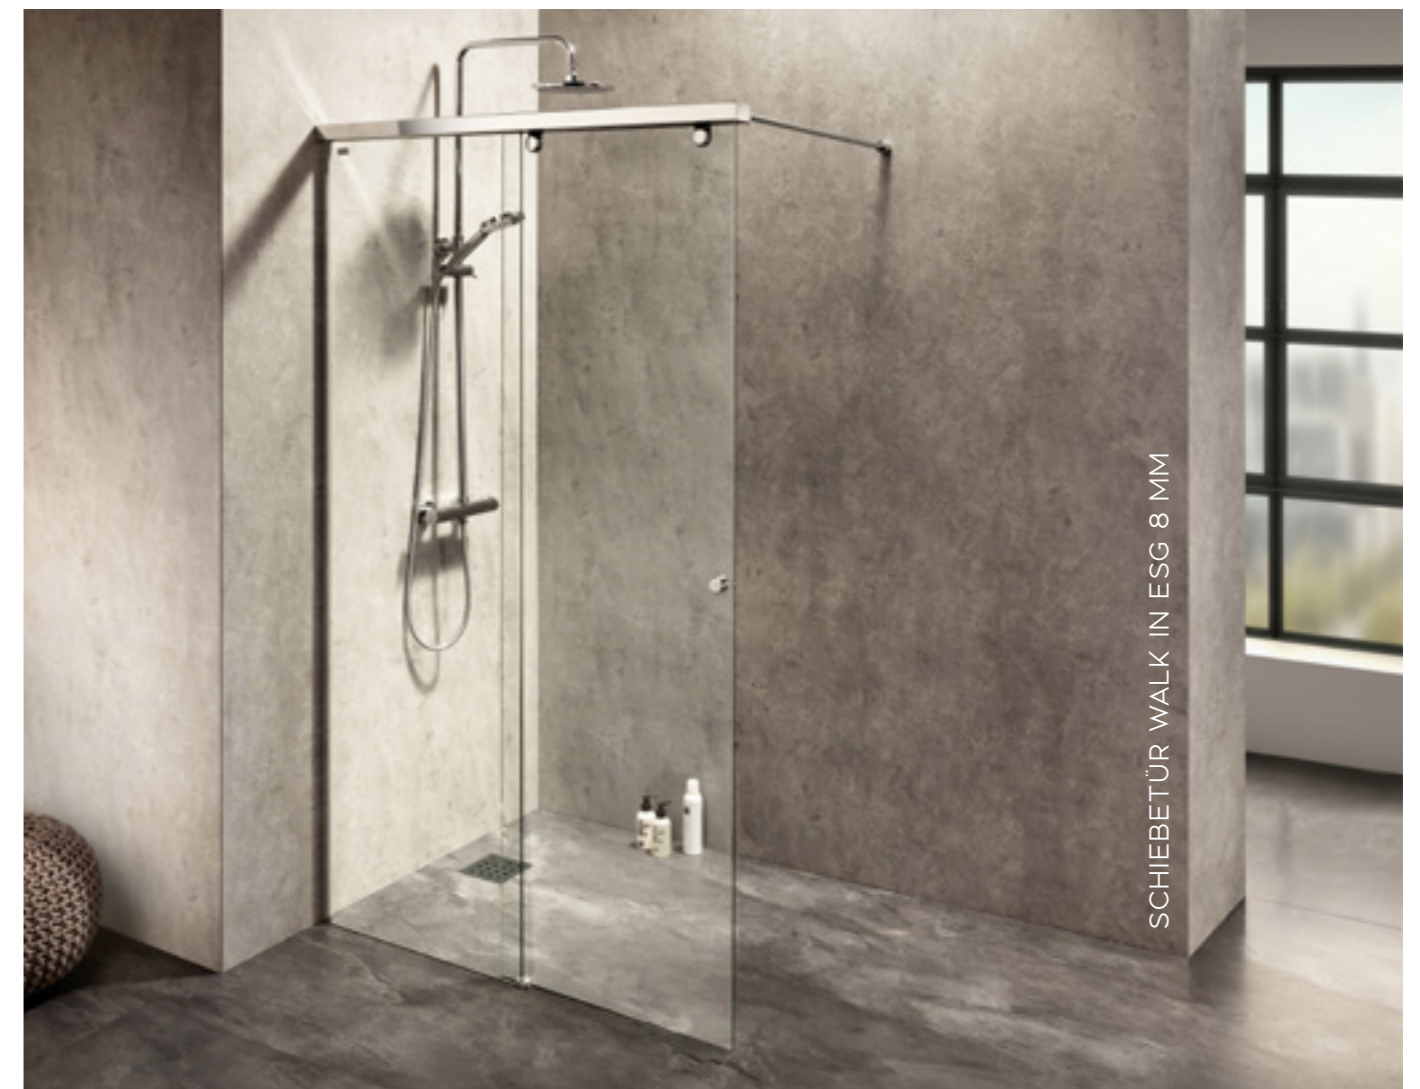

SILHOUETTE II

SCHIEBETÜR WALK IN ESG 8 MM