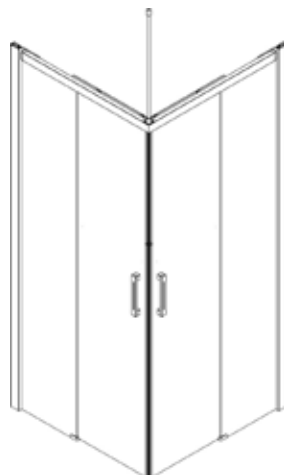

SERIE SILHOUETTE

PRODUKTINFORMATIONEN

- Anfertigung nach Maßvorgabe
- 6 mm Einscheibensicherheitsglas (ESG) nach DIN EN 12150
- Inklusive Glasbeschichtung
- Mitgelieferte Schwalleiste muss gesetzt werden
- Hochwertige Aluminiumprofile in Chromoptik
- Sondergläser auf Anfrage
- Deckenstabilisator im Lieferumfang enthalten
- Stangengriff aus Messing
- Bodenebene Montage möglich
- Made in Germany

GRIFF

ECKEINSTIEG · ESG 6 MM

Produktgröße	Produktgröße	Produktgröße	Produktgröße
Produktgröße	Produktgröße	Produktgröße	Produktgröße
* Maßanfertigung	bis 2000	900 - 1400	601-9999

Preise zzgl. MwSt. · Lieferzeit Maßanfertigungen 12 Werktage · Alle Maßangaben in mm bei lotrechten Wänden sowie waagrechtem Untergrund · Maßtoleranz +/- 2

SCHIEBETÜR IN NISCHE · ESG 6 MM

GRIFF

SCHIEBETÜR IN NISCHE · ESG 6 MM

Produktgröße	Produktgröße	Produktgröße	Produktgröße
Produktgröße	Produktgröße	Produktgröße	Produktgröße
* Maßanfertigung	bis 2000	1000 - 2000	602-9999