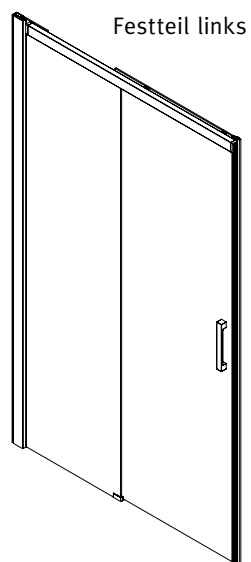

SERIE SILHOUETTE

PRODUKTINFORMATIONEN

- Anfertigung nach Maßvorgabe
- 6 mm Einscheibensicherheitsglas (ESG) nach DIN EN 12150
- Inklusive Glasbeschichtung
- Mitgelieferte Schwalleiste muss gesetzt werden
- Hochwertige Aluminiumprofile in Chromoptik
- Sondergläser auf Anfrage
- Deckenstabilisator im Lieferumfang enthalten
- Stangengriff aus Messing
- Bodenebene Montage möglich
- Made in Germany

GRIFF

ECKEINSTIEG · ESG 6 MM

Produktgröße	Produktgröße	Produktgröße	Produktgröße
Produktgröße	Produktgröße	Produktgröße	Produktgröße
* Maßanfertigung	bis 2000	900 - 1400	601-9999

Preise zzgl. MwSt. · Lieferzeit Maßanfertigungen 12 Werktage · Alle Maßangaben in mm bei lotrechten Wänden sowie waagrechtem Untergrund · Maßtoleranz +/- 2

SCHIEBETÜR IN NISCHE · ESG 6 MM

GRIFF

SCHIEBETÜR IN NISCHE · ESG 6 MM

Produktgröße	Produktgröße	Produktgröße	Produktgröße
Produktgröße	Produktgröße	Produktgröße	Produktgröße
* Maßanfertigung	bis 2000	1000 - 2000	602-9999